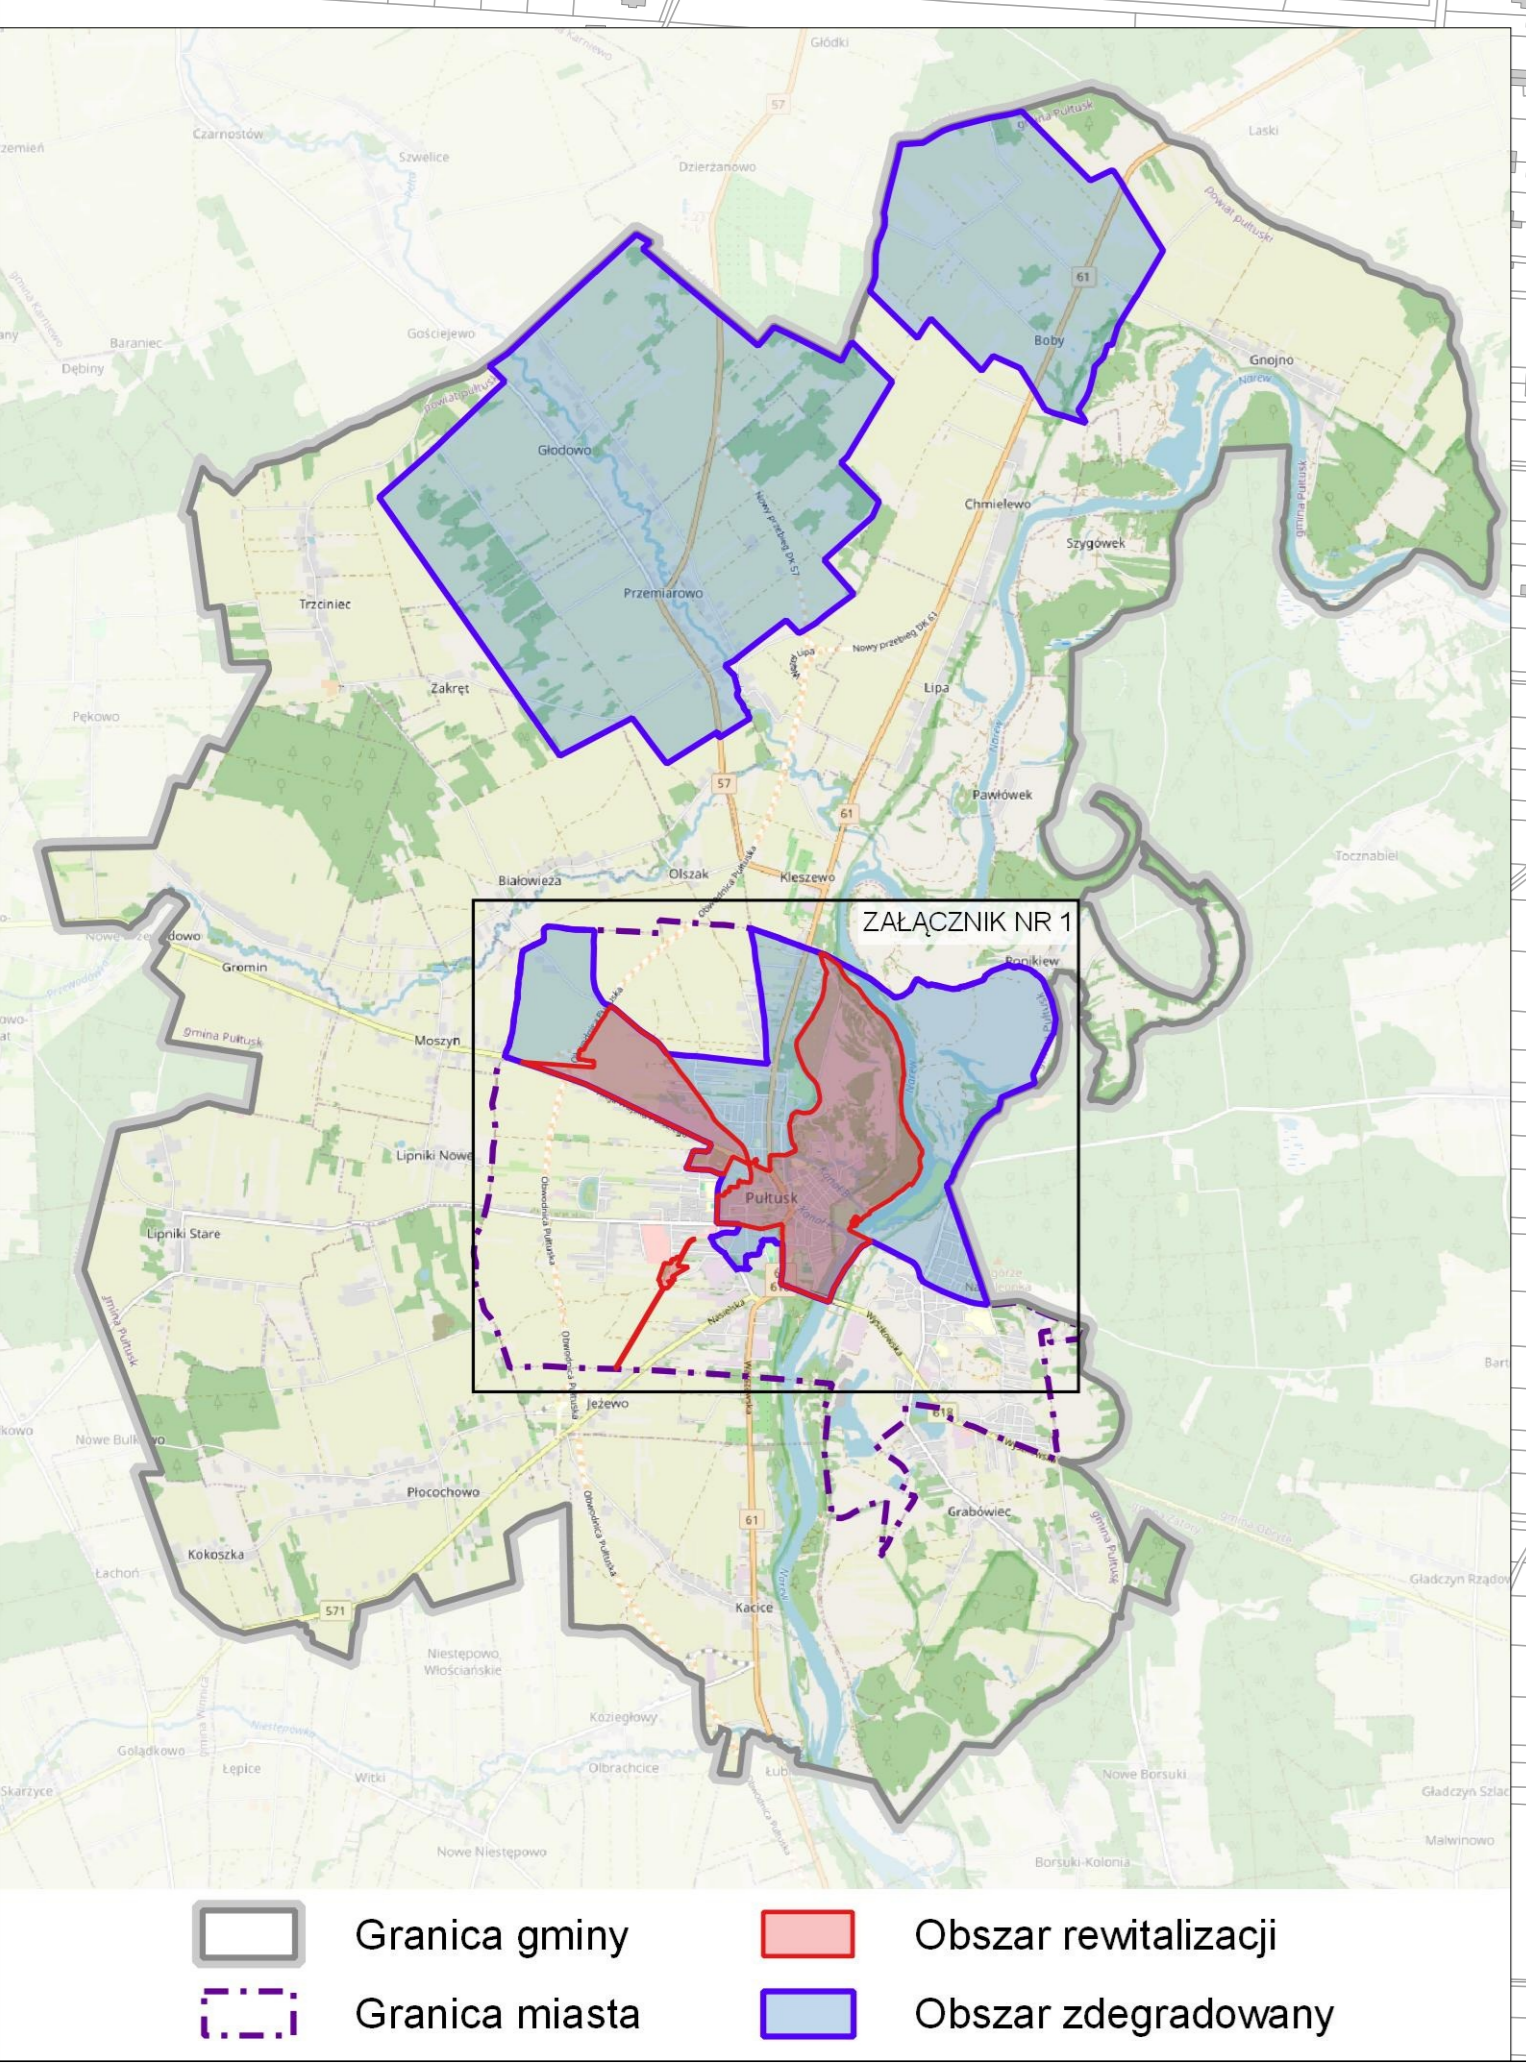

OBSZAR ZDEGRADOWANY I OBSZAR REWITALIZACJI GMINY PUŁTUSK

skala 1:5 000
100 0 100 200 300 m

- LEGENDA**
- obszar rewitalizacji
 - obszar zdegradowany
 - granica gminy

- Granica gminy
- Granica miasta
- Obszar rewitalizacji
- Obszar zdegradowany