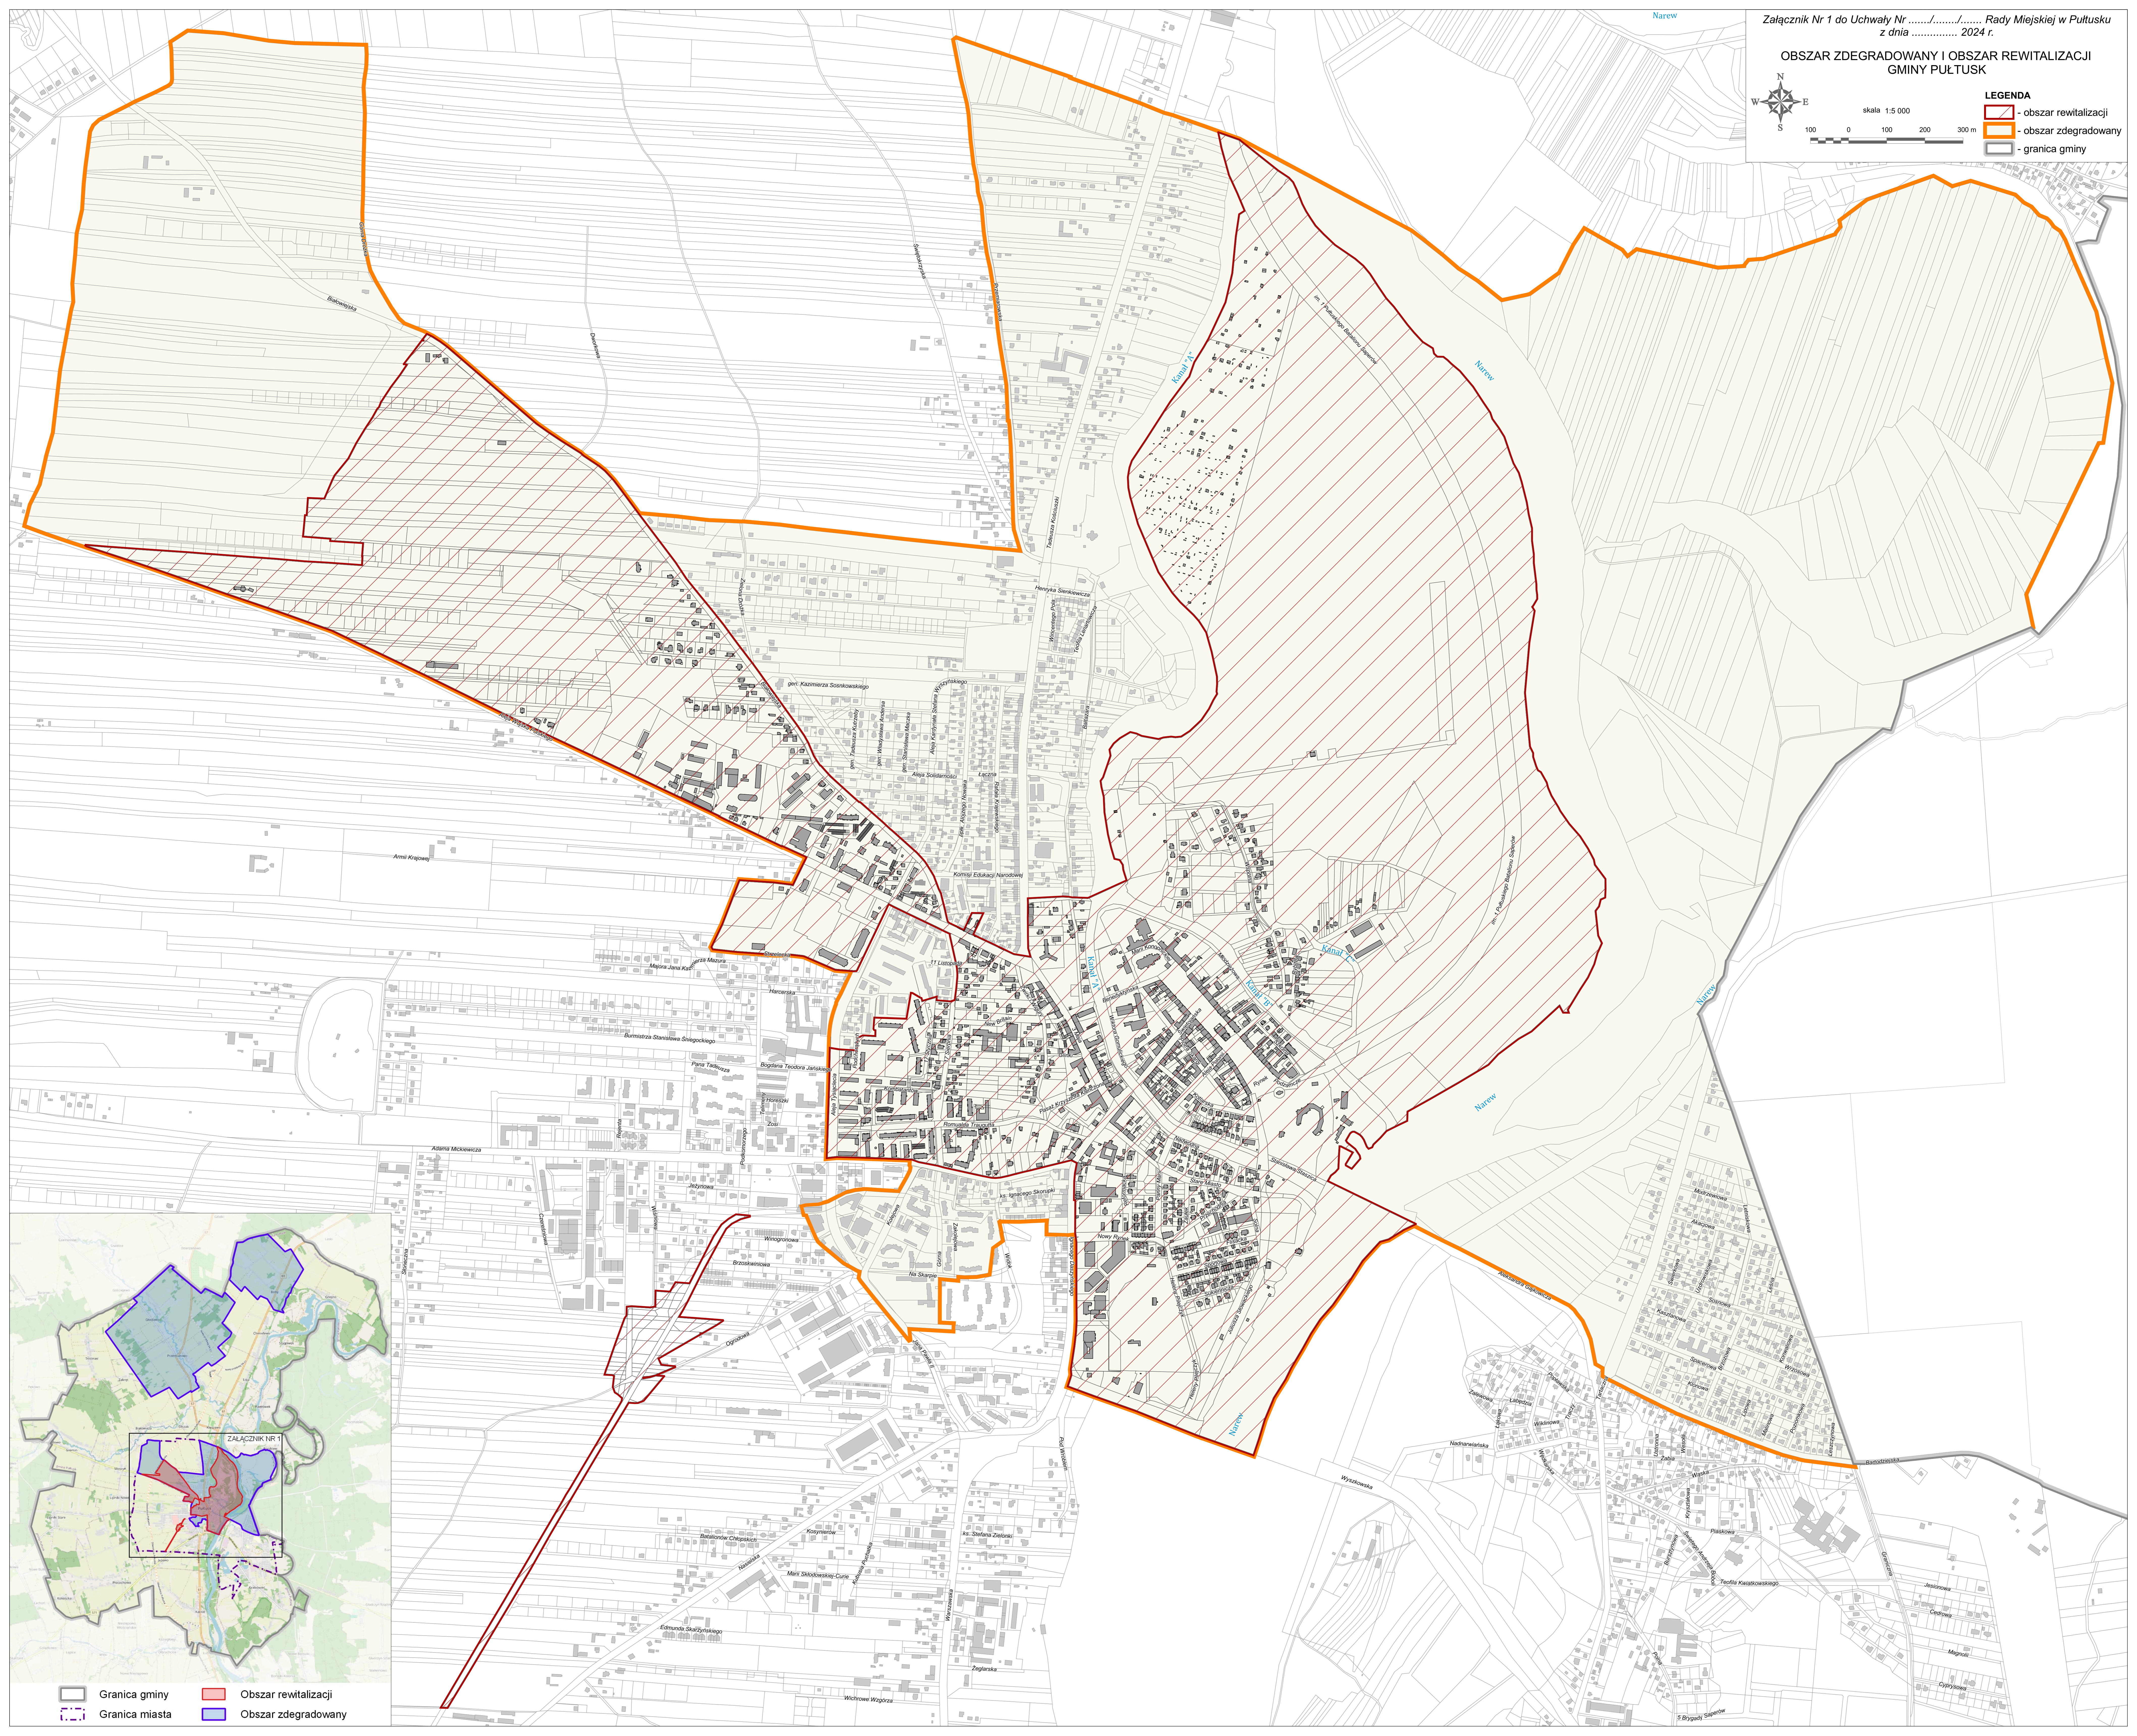

OBSZAR ZDEGRADOWANY I OBSZAR REWITALIZACJI GMINY PUŁTUSK

skala 1:5 000
100 0 100 200 300 m

- LEGENDA**
- obszar rewitalizacji
 - obszar zdegradowany
 - granica gminy

- Granica gminy
- Granica miasta
- Obszar rewitalizacji
- Obszar zdegradowany